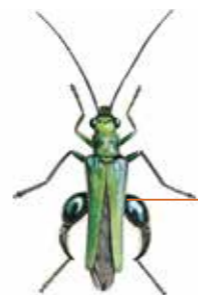

## Farfalle

*Lepidoptera*

Antenne clavate  
Si posano spesso con le ali chiuse verticalmente rispetto al corpo

Dimensioni variabili

## Falene

*Lepidoptera*

Hanno quasi sempre antenne piumate  
Molte specie si posano con le ali aperte

Dimensioni variabili

## Vespidi

*Hymenoptera*

Antenne ben visibili  
Apparato boccale masticatore  
Due paia di ali semitrasparenti  
Addome ben separato dal torace  
da 1 a 5 cm

## Coleotteri

*Coleoptera*

Ali esterne rigide (elitre), che nascondono le ali atte al volo

Dimensioni molto variabili tra specie